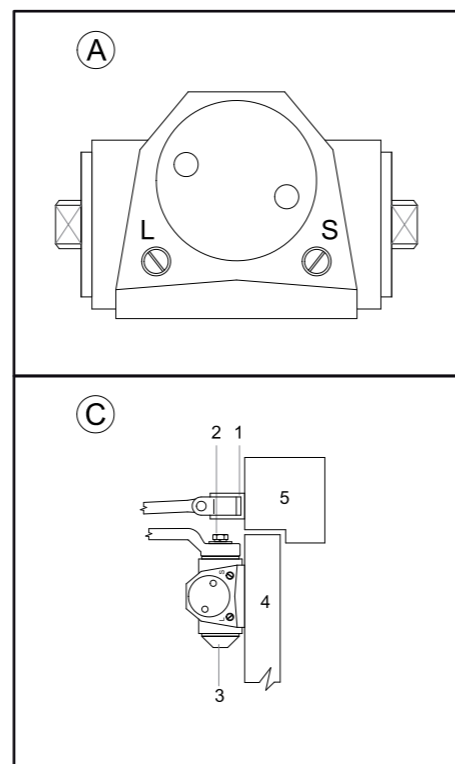

LEVÉ DVEŘE STANDARDNÍ MONTÁŽ  
 ĽAVÉ DVEŘE ŠTANDARDNÁ MONTÁŽ  
 LINKE TÜR STANDARDMONTAGE  
 SKRZYDŁO LEWE MONTAŻ STANDARDOWY  
 BALOS AJTÓ ÁLTALÁNOS SZERELÉSI MÓD

# RZ.804

**RICHTER®**

CZECH

PRAVÉ DVEŘE STANDARDNÍ MONTÁŽ  
 PRAVÉ DVEŘE ŠTANDARDNÁ MONTÁŽ  
 RECHTE TÜR STANDARDMONTAGE  
 SKRZYDŁO PRAWE MONTAŻ STANDARDOWY  
 JOBBOS AJTÓ ÁLTALÁNOS SZERELÉSI MÓD

# RZ.804

**RICHTER®**  
 CZECH

LEVÉ DVEŘE STANDARDNÍ MONTÁŽ  
 ĽAVÉ DVEŘE ŠTANDARDNÁ MONTÁŽ  
 LINKE TÜR STANDARDMONTAGE  
 SKRZYDŁO LEWE MONTAŻ STANDARDOWY  
 BALOS AJTÓ ÁLTALÁNOS SZERELÉSI MÓD