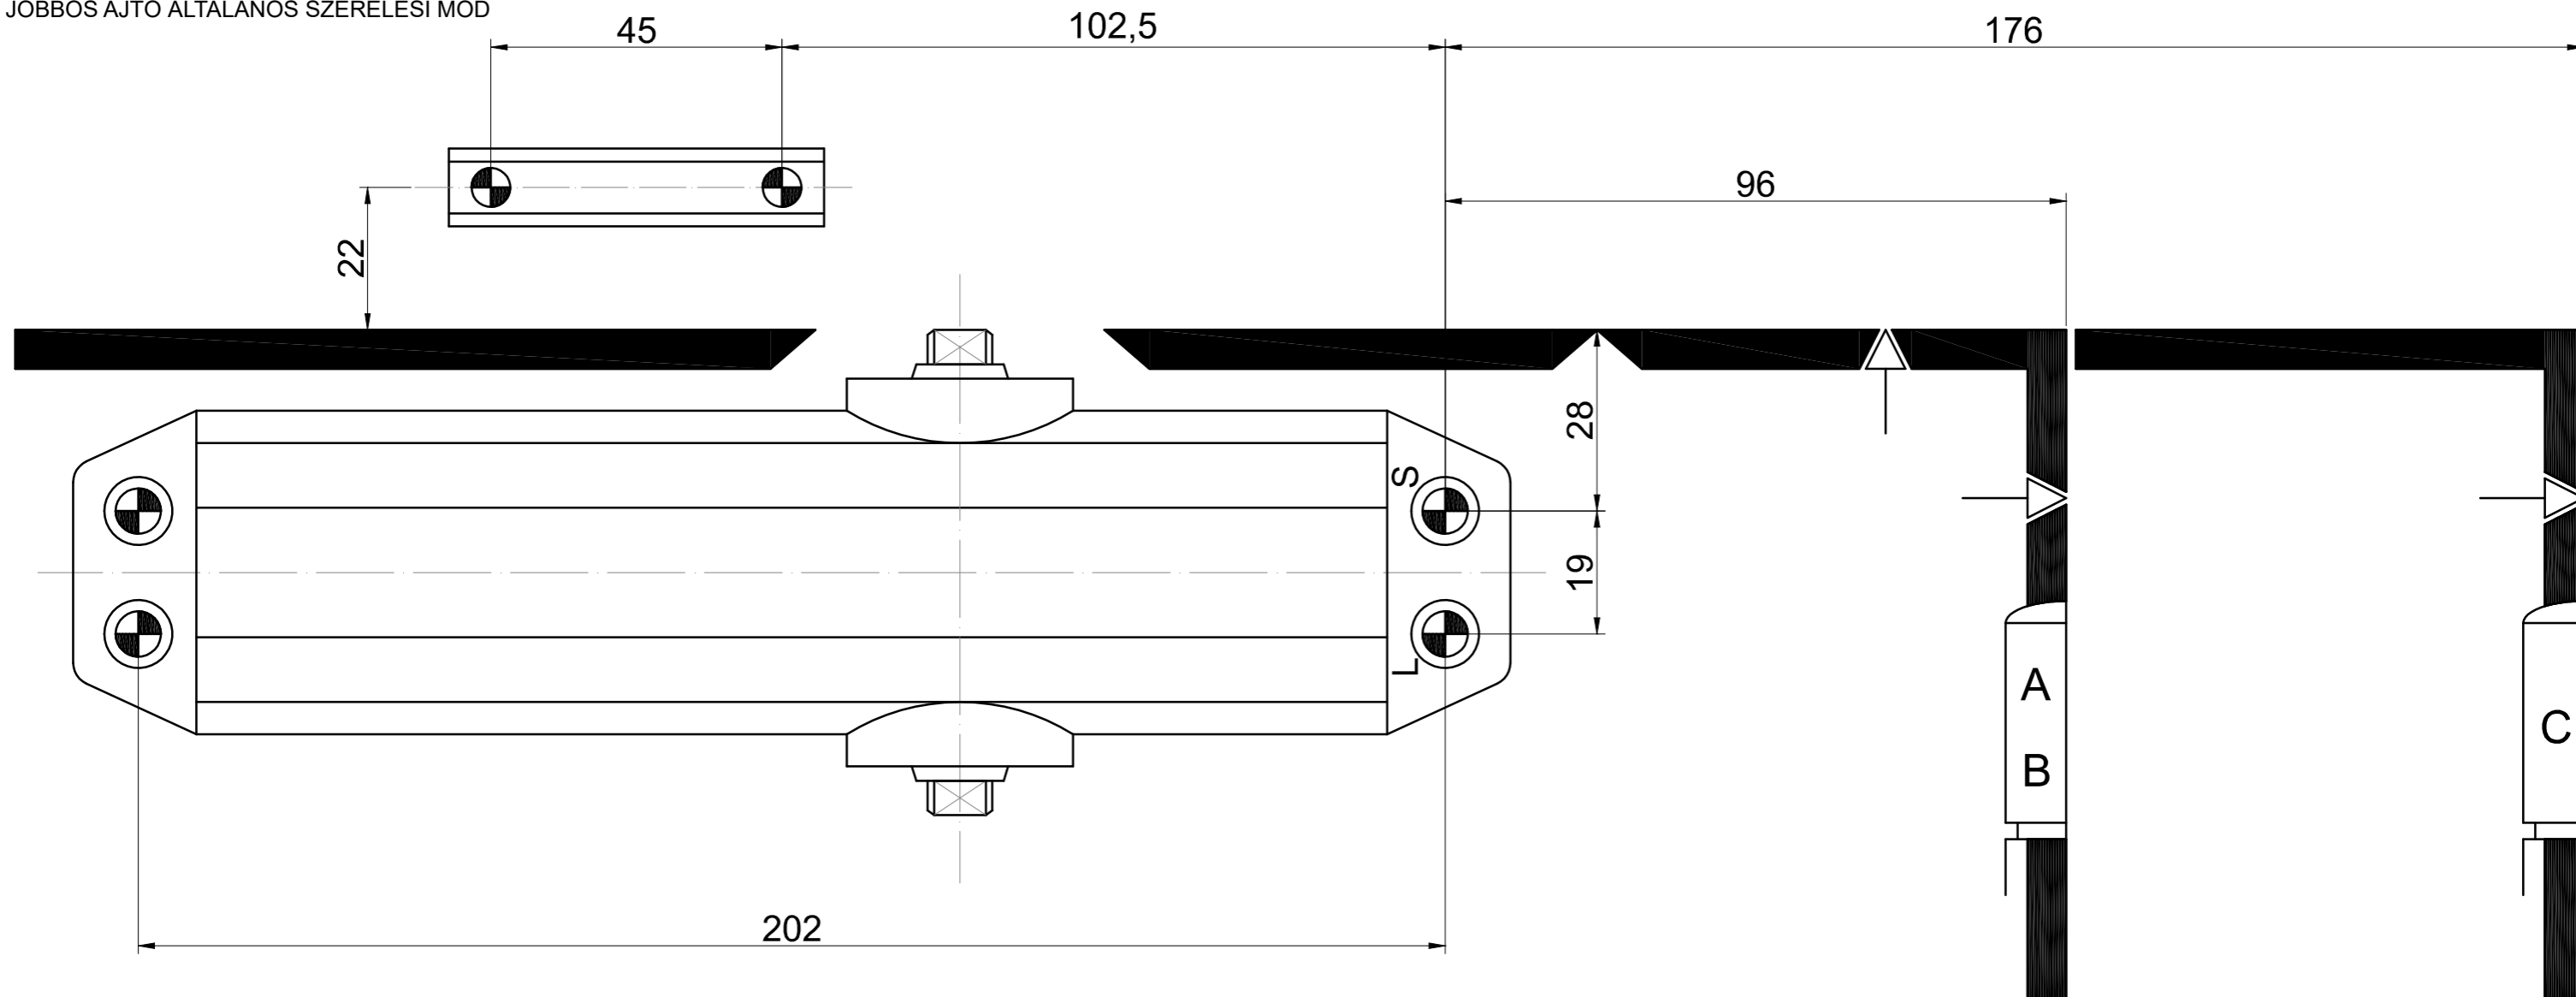

LEVÉ DVEŘE STANDARDNÍ MONTÁŽ  
 ĽAVÉ DVEŘE ŠTANDARDNÁ MONTÁŽ  
 LINKE TÜR STANDARDMONTAGE  
 SKRZYDŁO LEWE MONTAŻ STANDARDOWY  
 BALOS AJTÓ ÁLTALÁNOS SZERELÉSI MÓD

# RZ.804

**RICHTER®**

CZECH

PRAVÉ DVEŘE STANDARDNÍ MONTÁŽ  
 PRAVÉ DVEŘE ŠTANDARDNÁ MONTÁŽ  
 RECHTE TÜR STANDARDMONTAGE  
 SKRZYDŁO PRAWE MONTAŻ STANDARDOWY  
 JOBBOS AJTÓ ÁLTALÁNOS SZERELÉSI MÓD

# RZ.804

**RICHTER®**  
 CZECH

LEVÉ DVEŘE STANDARDNÍ MONTÁŽ  
 ĽAVÉ DVEŘE ŠTANDARDNÁ MONTÁŽ  
 LINKE TÜR STANDARDMONTAGE  
 SKRZYDŁO LEWE MONTAŻ STANDARDOWY  
 BALOS AJTÓ ÁLTALÁNOS SZERELÉSI MÓD