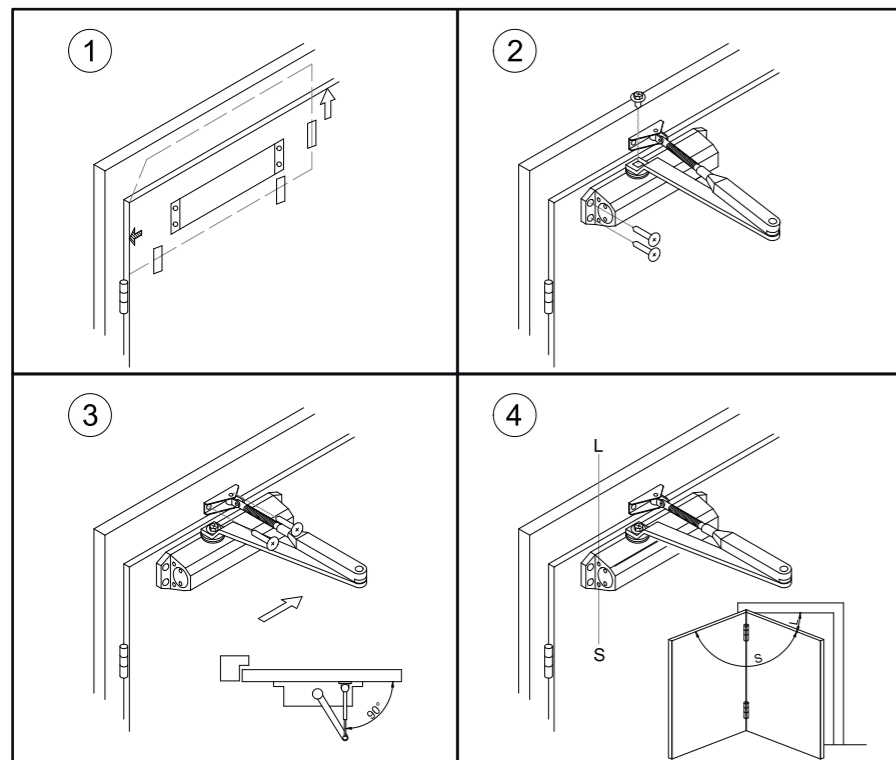

LEVÉ DVEŘE STANDARDNÍ MONTÁŽ  
 ĽAVÉ DVEŘE ŠTANDARDNÁ MONTÁŽ  
 LINKE TÜR STANDARDMONTAGE  
 SKRZYDŁO LEWE MONTAŻ STANDARDOWY  
 BALOS AJTÓ ÁLTALÁNOS SZERELÉSI MÓD

# RZ.804

**RICHTER®**

CZECH

PRAVÉ DVEŘE STANDARDNÍ MONTÁŽ  
 PRAVÉ DVEŘE ŠTANDARDNÁ MONTÁŽ  
 RECHTE TÜR STANDARDMONTAGE  
 SKRZYDŁO PRAWE MONTAŻ STANDARDOWY  
 JOBBOS AJTÓ ÁLTALÁNOS SZERELÉSI MÓD

# RZ.804

**RICHTER®**  
 CZECH

LEVÉ DVEŘE STANDARDNÍ MONTÁŽ  
 ĽAVÉ DVEŘE ŠTANDARDNÁ MONTÁŽ  
 LINKE TÜR STANDARDMONTAGE  
 SKRZYDŁO LEWE MONTAŻ STANDARDOWY  
 BALOS AJTÓ ÁLTALÁNOS SZERELÉSI MÓD