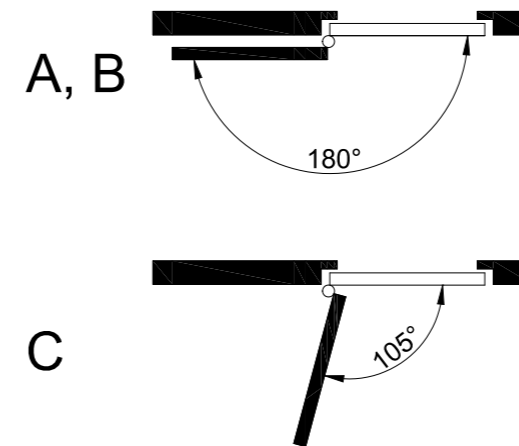

LEVÉ DVEŘE STANDARDNÍ MONTÁŽ
ĽAVÉ DVEŘE ŠTANDARDNÁ MONTÁŽ
LINKE TÜR STANDARDMONTAGE
SKRZYDŁO LEWE MONTAŻ STANDARDOWY
BALOS AJTÓ ÁLTALÁNOS SZERELÉSI MÓD

RZ.804.HO

RICHTER®

CZECH