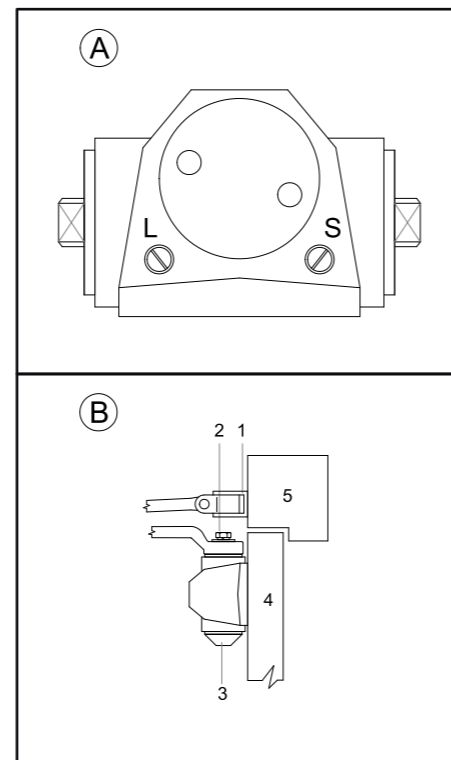

LEVÉ DVEŘE STANDARDNÍ MONTÁŽ  
 ĽAVÉ DVEŘE ŠTANDARDNÁ MONTÁŽ  
 LINKE TÜR STANDARDMONTAGE  
 SKRZYDŁO LEWE MONTAŻ STANDARDOWY  
 BALOS AJTÓ ÁLTALÁNOS SZERELÉSI MÓD

# RZ.804

**RICHTER®**

CZECH

PRAVÉ DVEŘE STANDARDNÍ MONTÁŽ  
 PRAVÉ DVEŘE ŠTANDARDNÁ MONTÁŽ  
 RECHTE TÜR STANDARDMONTAGE  
 SKRZYDŁO PRAWE MONTAŻ STANDARDOWY  
 JOBBOS AJTÓ ÁLTALÁNOS SZERELÉSI MÓD

# RZ.804

**RICHTER®**  
 CZECH

LEVÉ DVEŘE STANDARDNÍ MONTÁŽ  
 ĽAVÉ DVEŘE ŠTANDARDNÁ MONTÁŽ  
 LINKE TÜR STANDARDMONTAGE  
 SKRZYDŁO LEWE MONTAŻ STANDARDOWY  
 BALOS AJTÓ ÁLTALÁNOS SZERELÉSI MÓD