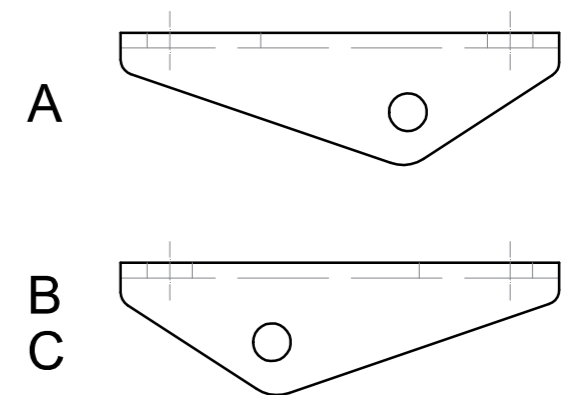

LEVÉ DVEŘE STANDARDNÍ MONTÁŽ
ĽAVÉ DVEŘE ŠTANDARDNÁ MONTÁŽ
LINKE TÜR STANDARDMONTAGE
SKRZYDŁO LEWE MONTAŻ STANDARDOWY
BALOS AJTÓ ÁLTALÁNOS SZERELÉSI MÓD

RZ.804.HO

RICHTER®

CZECH