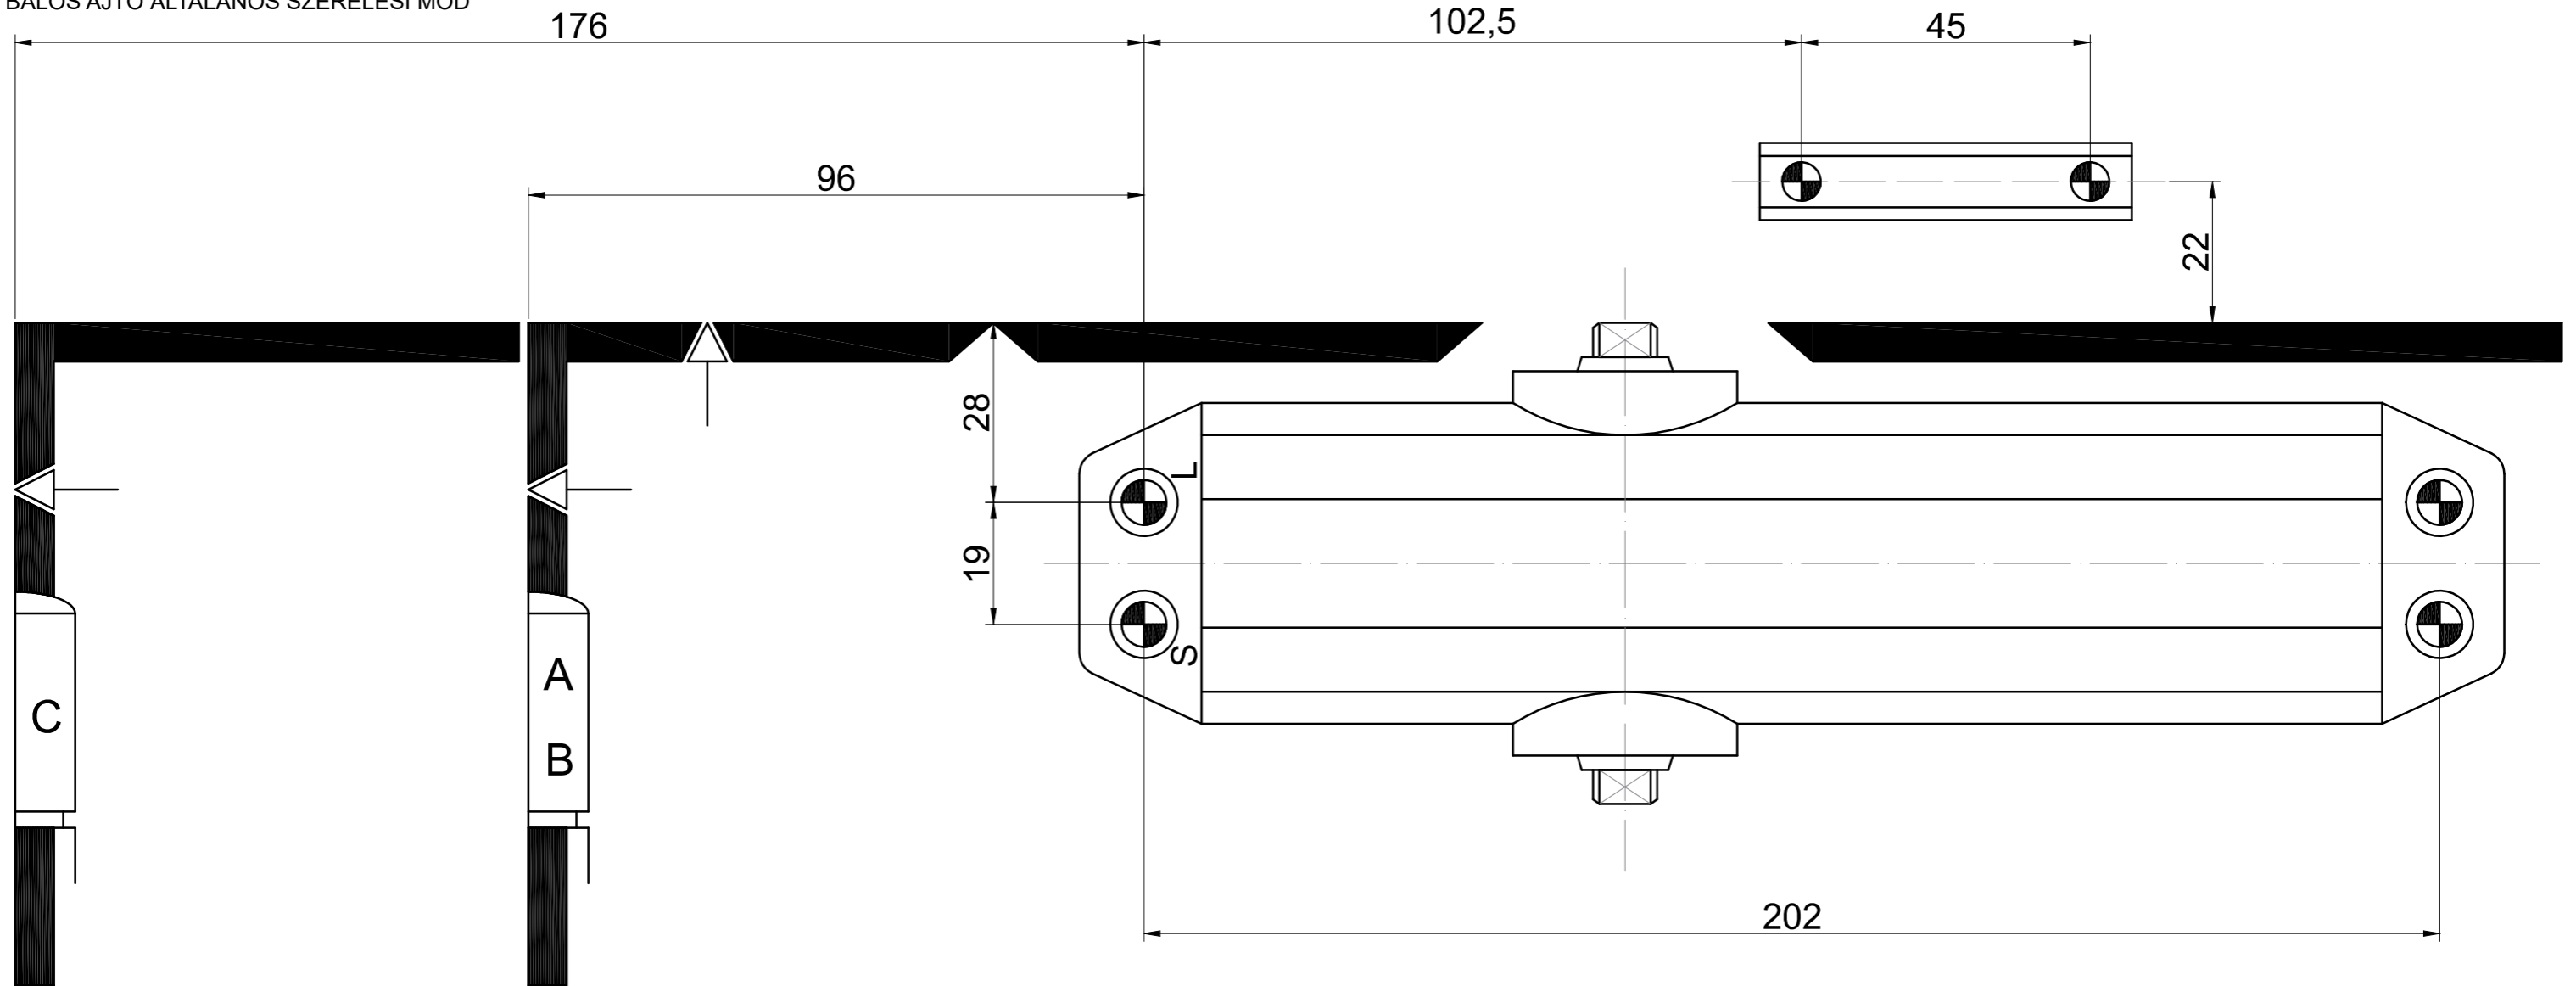

LEVÉ DVEŘE STANDARDNÍ MONTÁŽ
ĽAVÉ DVEŘE ŠTANDARDNÁ MONTÁŽ
LINKE TÜR STANDARDMONTAGE
SKRZYDŁO LEWE MONTAŻ STANDARDOWY
BALOS AJTÓ ÁLTALÁNOS SZERELÉSI MÓD

RZ.804.HO

RICHTER®

CZECH