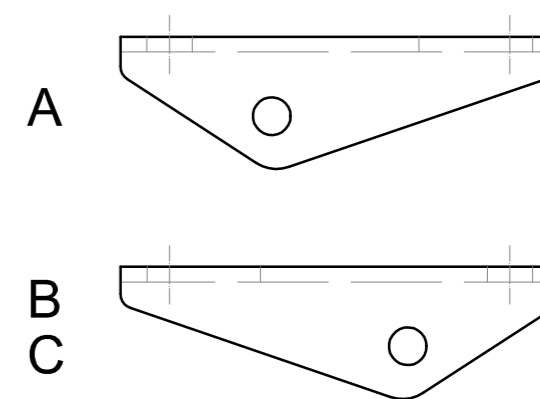

LEVÉ DVEŘE STANDARDNÍ MONTÁŽ  
 ĽAVÉ DVEŘE ŠTANDARDNÁ MONTÁŽ  
 LINKE TÜR STANDARDMONTAGE  
 SKRZYDŁO LEWE MONTAŻ STANDARDOWY  
 BALOS AJTÓ ÁLTALÁNOS SZERELÉSI MÓD

# RZ.804

**RICHTER®**

CZECH

PRAVÉ DVEŘE STANDARDNÍ MONTÁŽ  
 PRAVÉ DVEŘE ŠTANDARDNÁ MONTÁŽ  
 RECHTE TÜR STANDARDMONTAGE  
 SKRZYDŁO PRAWE MONTAŻ STANDARDOWY  
 JOBBOS AJTÓ ÁLTALÁNOS SZERELÉSI MÓD

# RZ.804

**RICHTER®**  
 CZECH

LEVÉ DVEŘE STANDARDNÍ MONTÁŽ  
 ĽAVÉ DVEŘE ŠTANDARDNÁ MONTÁŽ  
 LINKE TÜR STANDARDMONTAGE  
 SKRZYDŁO LEWE MONTAŻ STANDARDOWY  
 BALOS AJTÓ ÁLTALÁNOS SZERELÉSI MÓD