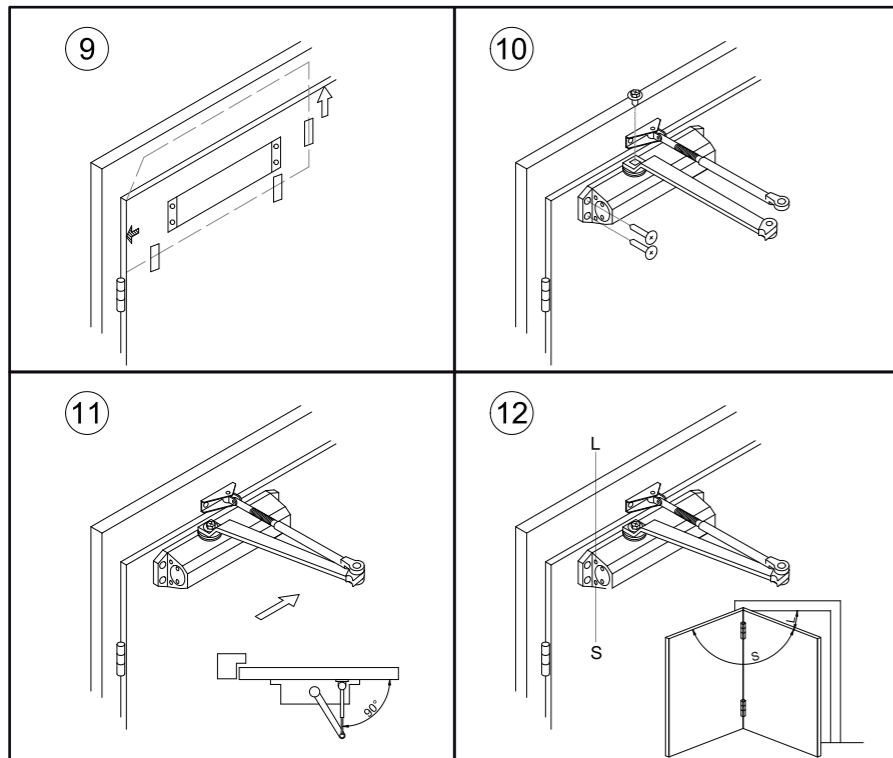

# RZ.804

**RICHTER®**  
 CZECH

LEVÉ DVEŘE STANDARDNÍ MONTÁŽ  
 ĽAVÉ DVEŘE ŠTANDARDNÁ MONTÁŽ  
 LINKE TÜR STANDARDMONTAGE  
 SKRZYDŁO LEWE MONTAŻ STANDARDOWY  
 BALOS AJTÓ ÁLTALÁNOS SZERELÉSI MÓD

# RZ.804.HO

**RICHTER®**

CZECH

PRAVÉ DVEŘE STANDARDNÍ MONTÁŽ  
 PRAVÉ DVEŘE ŠTANDARDNÁ MONTÁŽ  
 RECHTE TÜR STANDARDMONTAGE  
 SKRZYDŁO PRAWE MONTAŻ STANDARDOWY  
 JOBBOS AJTÓ ÁLTALÁNOS SZERELÉSI MÓD