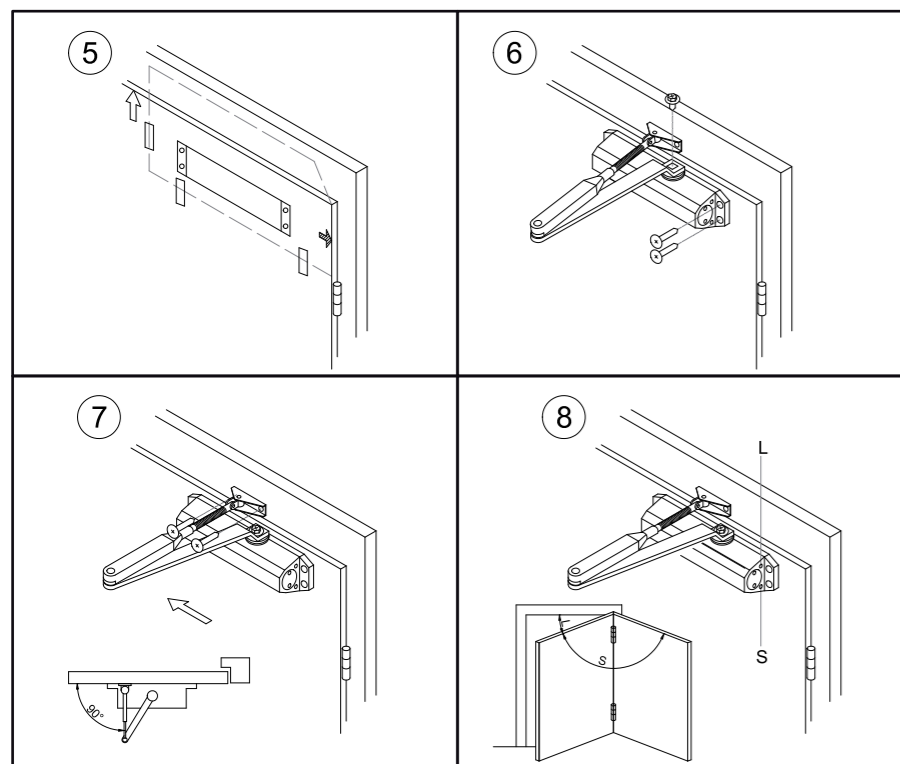

LEVÉ DVEŘE STANDARDNÍ MONTÁŽ  
 ĽAVÉ DVEŘE ŠTANDARDNÁ MONTÁŽ  
 LINKE TÜR STANDARDMONTAGE  
 SKRZYDŁO LEWE MONTAŻ STANDARDOWY  
 BALOS AJTÓ ÁLTALÁNOS SZERELÉSI MÓD

# RZ.804

**RICHTER®**

CZECH

PRAVÉ DVEŘE STANDARDNÍ MONTÁŽ  
 PRAVÉ DVEŘE ŠTANDARDNÁ MONTÁŽ  
 RECHTE TÜR STANDARDMONTAGE  
 SKRZYDŁO PRAWE MONTAŻ STANDARDOWY  
 JOBBOS AJTÓ ÁLTALÁNOS SZERELÉSI MÓD

# RZ.804

**RICHTER®**  
 CZECH

LEVÉ DVEŘE STANDARDNÍ MONTÁŽ  
 ĽAVÉ DVEŘE ŠTANDARDNÁ MONTÁŽ  
 LINKE TÜR STANDARDMONTAGE  
 SKRZYDŁO LEWE MONTAŻ STANDARDOWY  
 BALOS AJTÓ ÁLTALÁNOS SZERELÉSI MÓD