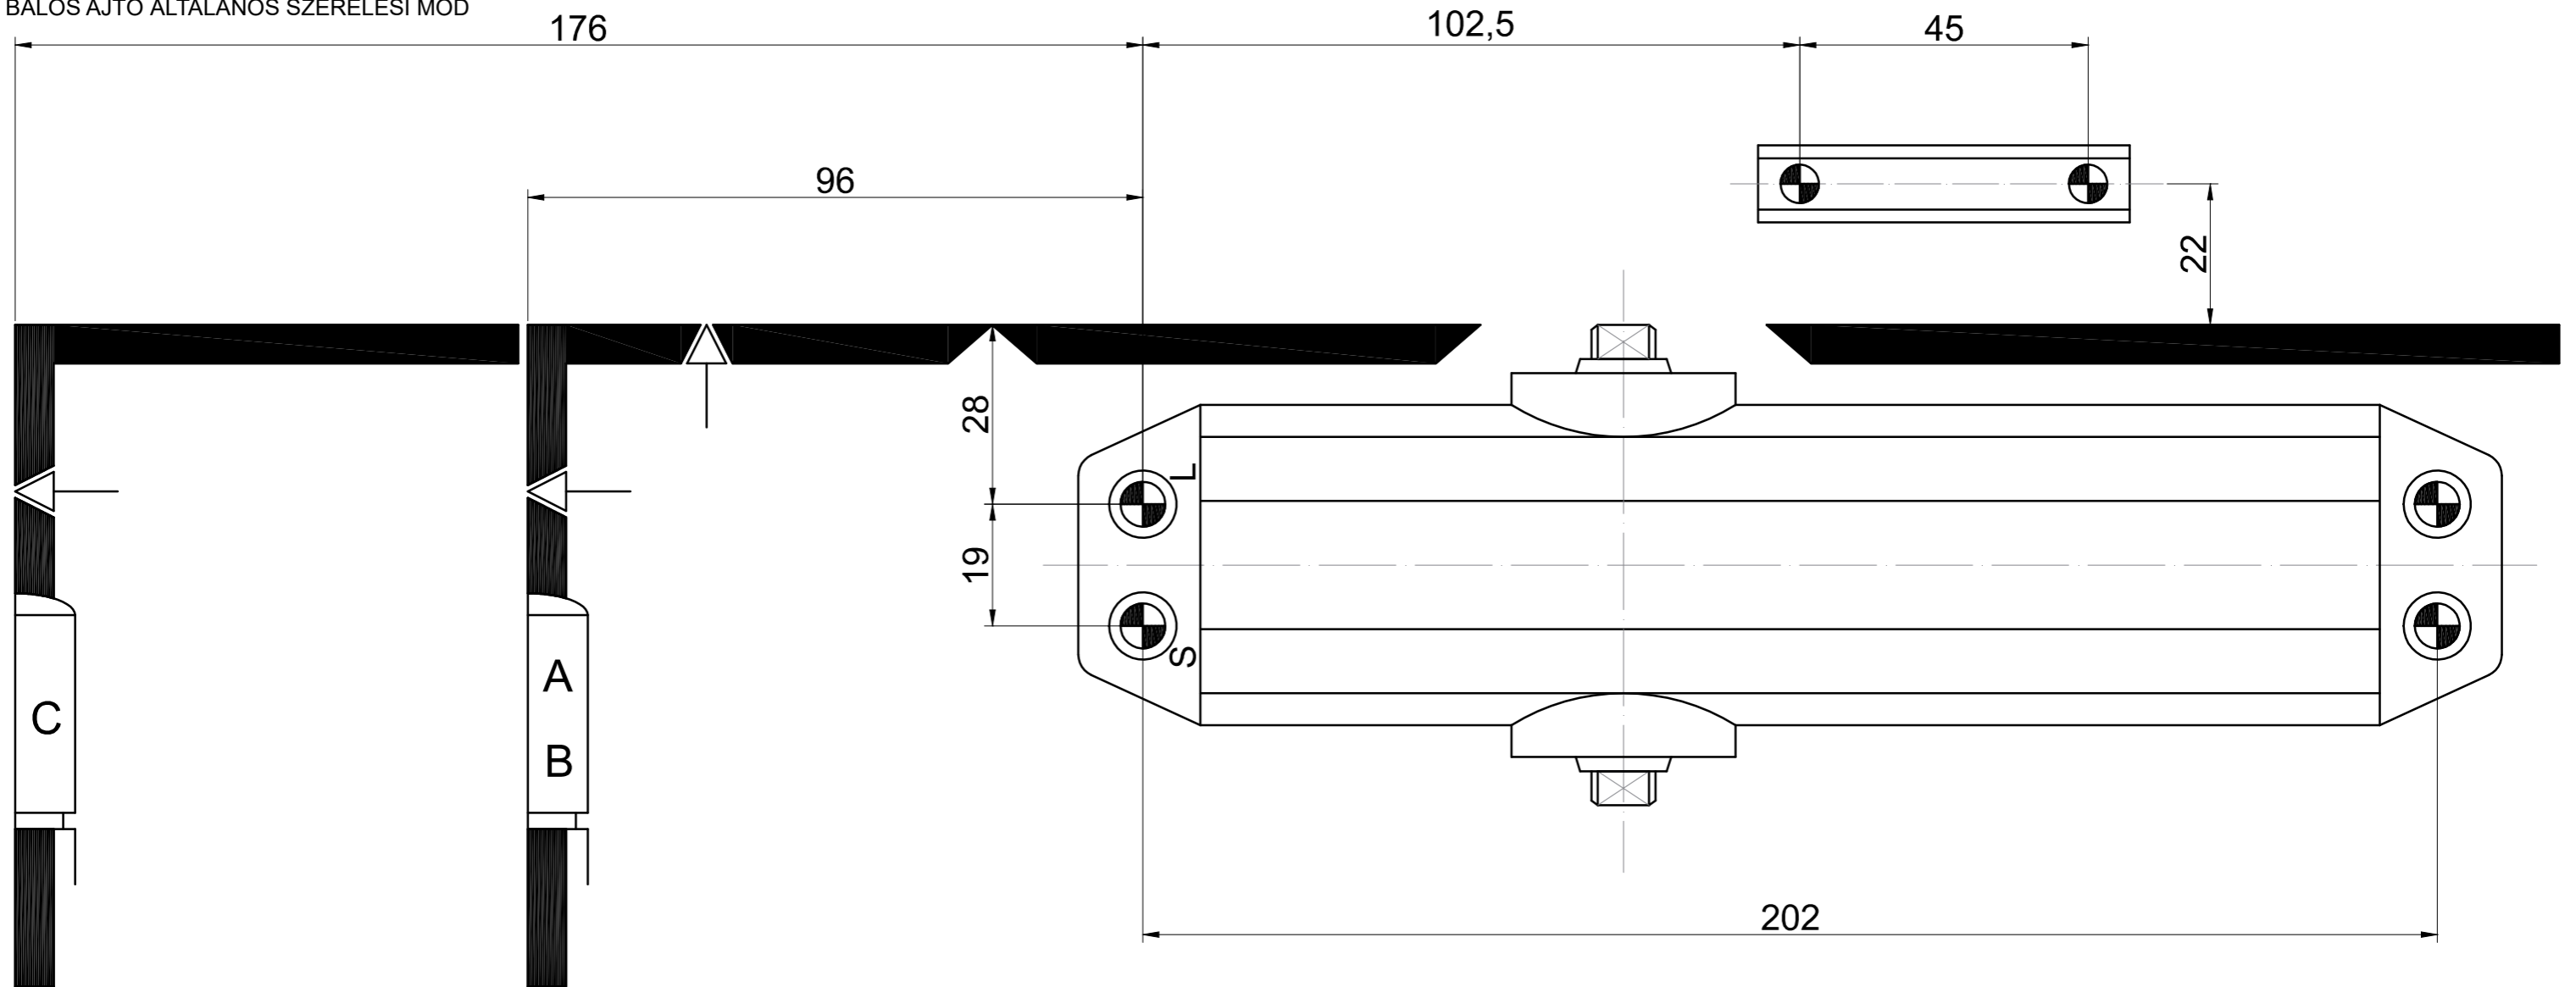

LEVÉ DVEŘE STANDARDNÍ MONTÁŽ  
 ĽAVÉ DVEŘE ŠTANDARDNÁ MONTÁŽ  
 LINKE TÜR STANDARDMONTAGE  
 SKRZYDŁO LEWE MONTAŻ STANDARDOWY  
 BALOS AJTÓ ÁLTALÁNOS SZERELÉSI MÓD

# RZ.804

**RICHTER®**

CZECH

PRAVÉ DVEŘE STANDARDNÍ MONTÁŽ  
 PRAVÉ DVEŘE ŠTANDARDNÁ MONTÁŽ  
 RECHTE TÜR STANDARDMONTAGE  
 SKRZYDŁO PRAWE MONTAŻ STANDARDOWY  
 JOBBOS AJTÓ ÁLTALÁNOS SZERELÉSI MÓD

# RZ.804

**RICHTER®**  
 CZECH

LEVÉ DVEŘE STANDARDNÍ MONTÁŽ  
 ĽAVÉ DVEŘE ŠTANDARDNÁ MONTÁŽ  
 LINKE TÜR STANDARDMONTAGE  
 SKRZYDŁO LEWE MONTAŻ STANDARDOWY  
 BALOS AJTÓ ÁLTALÁNOS SZERELÉSI MÓD