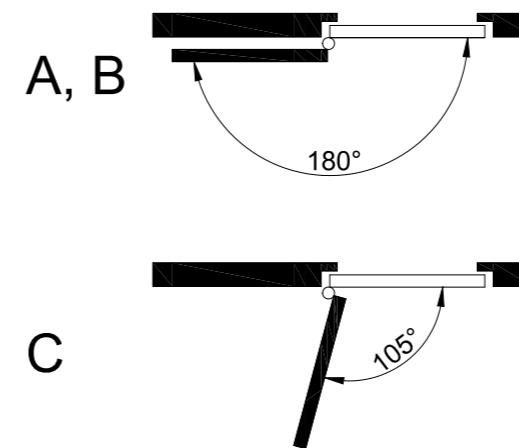

LEVÉ DVEŘE STANDARDNÍ MONTÁŽ  
 ĽAVÉ DVEŘE ŠTANDARDNÁ MONTÁŽ  
 LINKE TÜR STANDARDMONTAGE  
 SKRZYDŁO LEWE MONTAŻ STANDARDOWY  
 BALOS AJTÓ ÁLTALÁNOS SZERELÉSI MÓD

# RZ.804

**RICHTER®**

CZECH

PRAVÉ DVEŘE STANDARDNÍ MONTÁŽ  
 PRAVÉ DVEŘE ŠTANDARDNÁ MONTÁŽ  
 RECHTE TÜR STANDARDMONTAGE  
 SKRZYDŁO PRAWE MONTAŻ STANDARDOWY  
 JOBBOS AJTÓ ÁLTALÁNOS SZERELÉSI MÓD

# RZ.804

**RICHTER®**  
 CZECH

LEVÉ DVEŘE STANDARDNÍ MONTÁŽ  
 ĽAVÉ DVEŘE ŠTANDARDNÁ MONTÁŽ  
 LINKE TÜR STANDARDMONTAGE  
 SKRZYDŁO LEWE MONTAŻ STANDARDOWY  
 BALOS AJTÓ ÁLTALÁNOS SZERELÉSI MÓD