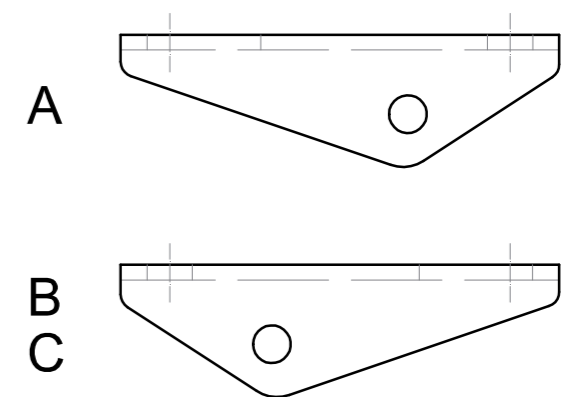

LEVÉ DVEŘE STANDARDNÍ MONTÁŽ  
 ĽAVÉ DVEŘE ŠTANDARDNÁ MONTÁŽ  
 LINKE TÜR STANDARDMONTAGE  
 SKRZYDŁO LEWE MONTAŻ STANDARDOWY  
 BALOS AJTÓ ÁLTALÁNOS SZERELÉSI MÓD

# RZ.804

**RICHTER®**

CZECH

PRAVÉ DVEŘE STANDARDNÍ MONTÁŽ  
 PRAVÉ DVEŘE ŠTANDARDNÁ MONTÁŽ  
 RECHTE TÜR STANDARDMONTAGE  
 SKRZYDŁO PRAWE MONTAŻ STANDARDOWY  
 JOBBOS AJTÓ ÁLTALÁNOS SZERELÉSI MÓD

# RZ.804

**RICHTER®**  
 CZECH

LEVÉ DVEŘE STANDARDNÍ MONTÁŽ  
 ĽAVÉ DVEŘE ŠTANDARDNÁ MONTÁŽ  
 LINKE TÜR STANDARDMONTAGE  
 SKRZYDŁO LEWE MONTAŻ STANDARDOWY  
 BALOS AJTÓ ÁLTALÁNOS SZERELÉSI MÓD