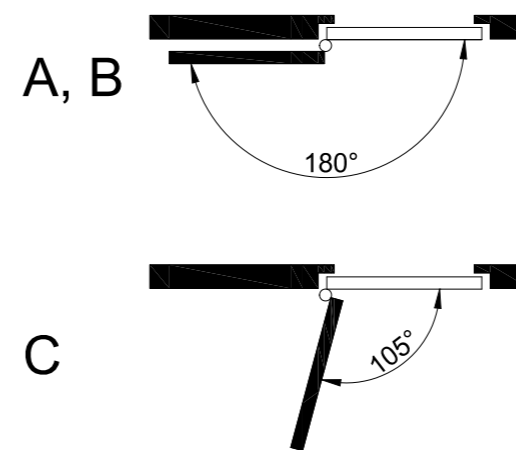

LEVÉ DVEŘE STANDARDNÍ MONTÁŽ  
 ĽAVÉ DVEŘE ŠTANDARDNÁ MONTÁŽ  
 LINKE TÜR STANDARDMONTAGE  
 SKRZYDŁO LEWE MONTAŻ STANDARDOWY  
 BALOS AJTÓ ÁLTALÁNOS SZERELÉSI MÓD

# RZ.804

**RICHTER®**

CZECH

PRAVÉ DVEŘE STANDARDNÍ MONTÁŽ  
 PRAVÉ DVEŘE ŠTANDARDNÁ MONTÁŽ  
 RECHTE TÜR STANDARDMONTAGE  
 SKRZYDŁO PRAWE MONTAŻ STANDARDOWY  
 JOBBOS AJTÓ ÁLTALÁNOS SZERELÉSI MÓD

# RZ.804

**RICHTER®**  
 CZECH

LEVÉ DVEŘE STANDARDNÍ MONTÁŽ  
 ĽAVÉ DVEŘE ŠTANDARDNÁ MONTÁŽ  
 LINKE TÜR STANDARDMONTAGE  
 SKRZYDŁO LEWE MONTAŻ STANDARDOWY  
 BALOS AJTÓ ÁLTALÁNOS SZERELÉSI MÓD