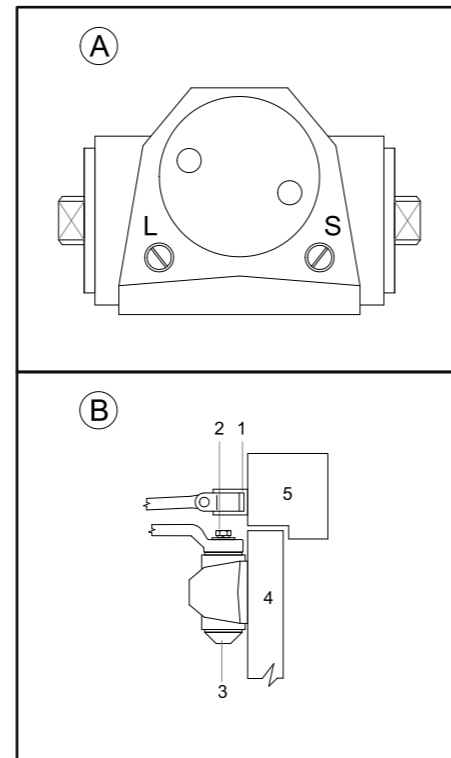

LEVÉ DVEŘE STANDARDNÍ MONTÁŽ
ĽAVÉ DVEŘE ŠTANDARDNÁ MONTÁŽ
LINKE TÜR STANDARDMONTAGE
SKRZYDŁO LEWE MONTAŻ STANDARDOWY
BALOS AJTÓ ÁLTALÁNOS SZERELÉSI MÓD

RZ.804.HO

RICHTER®

CZECH